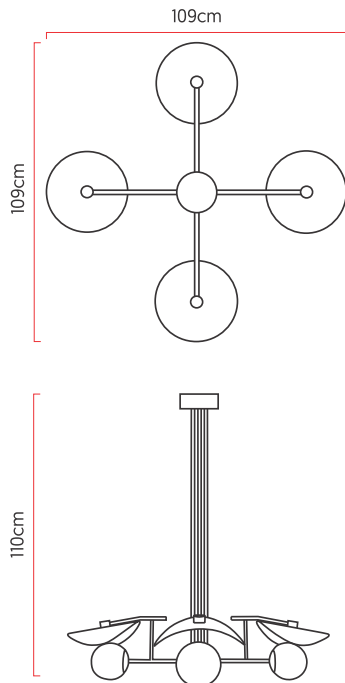

22 Madeira Ébano		02 Madeira Freijo
	01 Madeira Imbuia		03 Madeira Nogueira
	17 Madeira Pinus		23 Madeira Platinum
	24 Madeira Rovere		15 Madeira Teca
	14 Cor Amarelo		13 Cor Azul Bebe
	10 Cor Azul Petróleo		05 Cor Branco
	06 Cor Cappuccino		20 Cor Chumbo
	19 Cor Cinza		08 Cor Cobre
	11 Cor Coral		07 Cor Marsala
	09 Cor Ouro		04 Cor Preto
	18 Cor Preto Brilho		12 Cor Rosa Chá
	16 Cor Verde Oliva