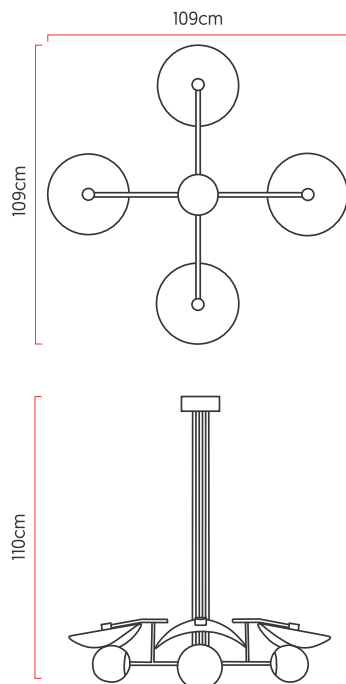

Referência: 1304
 Linha: Madame
 Categoria: Pendente
 Descrição: Pendente Madame REF 1304
 Dimensões:
 • Altura: 110cm
 • Largura: 109cm
 • Profundidade: 109cm

Peso: 0.000g
 Material: Lâmina natural de madeira, Aço carbono, Vidro

Soquete: E27 4x (25W max. cada) Fluorescente ou LED lâmpadas não inclusa
 Temperatura de Cor: De acordo com a lâmpada
 CRI: De acordo com a lâmpada
 Fluxo Luminoso: De acordo com a lâmpada
 Lumens Entregue: De acordo com a lâmpada
 Potência Total: De acordo com a lâmpada

Tensão de Entrada: 110V - 220V
 Frequência de Entrada: 60 Hz
 Isolamento: Classe II
 Proibido o uso de lâmpadas incandescente

Cabos de sustentação padrão 200cm (outras medidas consulte-nos)
 Globo de vidro de 15cm de diâmetro