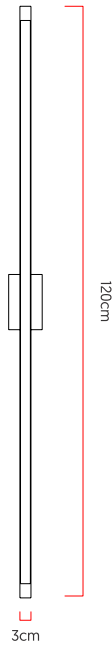

Referência: L113  
 Linha: Slim  
 Categoria: Pendente  
 Descrição: Pendente Slim REF L113  
 Dimensões:  
 • Altura: 5cm  
 • Largura: 120cm  
 • Profundidade: 3cm

Peso: 2.000g  
 Material: Lâmina natural de madeira, MDF, Cabos de aço, Silicone

Fita de LED integrada 1x driver alojado na canopla ou forro  
 Temperatura de cor: 3000k  
 CRI: 90  
 Fluxo luminoso: 1544 lm  
 Lumens entregues: 767 lm  
 Potência total: 22w  
 Tensão de Entrada: 110V - 220V  
 Frequência de Entrada: 60 Hz  
 Isolamento: Classe II

Cabos de sustentação padrão 200cm (outras medidas consulte-nos)

### Opções de acabamentos

	01 Madeira Imbuia		02 Madeira Freijo
	03 Madeira Nogueira		04 Madeira Teca
	05 Madeira Pinus		06 Madeira Ébano
	07 Madeira Ébano Macassar		08 Madeira Platinum
	09 Madeira Rovere		10 Madeira Nogueira Linheira
	11 Madeira Cinamomo		12 Madeira Pau Ferro