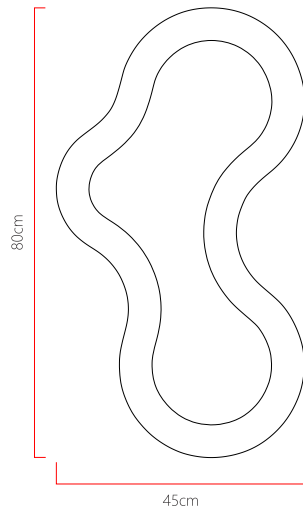

Referência: 5010  
 Linha: Semi Cilíndrico  
 Categoria: Pendente  
 Descrição: Pendente Semi Cilíndrico REF 5010  
 Dimensões:  
 • Altura: 6cm  
 • Largura: 80cm  
 • Profundidade: 45cm

Peso: 3.400g  
 Material: Lâmina natural de madeira, MDF, Acrílico, Cabos de aço

Fita de LED integrada 1x driver alojado na canopla ou forro  
 Temperatura de cor: 3000k  
 CRI: 90  
 Fluxo luminoso: 1771 lm  
 Lumens entregues: 885 lm  
 Potência total: 25w  
 Tensão de Entrada: 110V - 220V  
 Frequência de Entrada: 60 Hz  
 Isolamento: Classe II

Cabos de sustentação padrão 200cm (outras medidas consulte-nos)