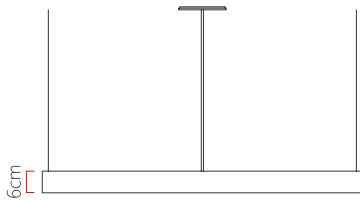

Referência: 5010  
 Linha: Semi Cilíndrico  
 Categoria: Pendente  
 Descrição: Pendente Semi Cilíndrico REF 5010  
 Dimensões:  
 • Altura: 6cm  
 • Largura: 80cm  
 • Profundidade: 45cm

Peso: 3.400g  
 Material: Lâmina natural de madeira, MDF, Acrílico, Cabos de aço

Fita de LED integrada 1x driver alojado na canopla ou forro  
 Temperatura de cor: 3000k  
 CRI: 90  
 Fluxo luminoso: 1771 lm  
 Lumens entregues: 885 lm  
 Potência total: 25w  
 Tensão de Entrada: 110V - 220V  
 Frequência de Entrada: 60 Hz  
 Isolamento: Classe II

Cabos de sustentação padrão 200cm (outras medidas consulte-nos)