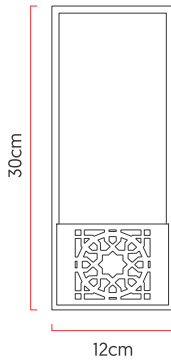

Opções de acabamentos

	01 Madeira Imbuia		02 Madeira Freijo
	03 Madeira Nogueira		04 Madeira Teca
	05 Madeira Pinus		06 Madeira Ébano
	07 Madeira Ébano Macassar		08 Madeira Platinum
	09 Madeira Rovere		10 Madeira Nogueira Linheira
	11 Madeira Cinamomo		12 Madeira Pau Ferro