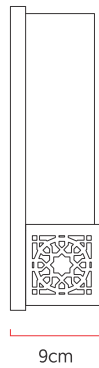

Opções de acabamentos

	01 Madeira Imbuia		02 Madeira Freijo
	03 Madeira Nogueira		04 Madeira Teca
	05 Madeira Pinus		06 Madeira Ébano
	07 Madeira Ébano Macassar		08 Madeira Platinum
	09 Madeira Rovere		10 Madeira Nogueira Linheira
	11 Madeira Cinamomo		12 Madeira Pau Ferro