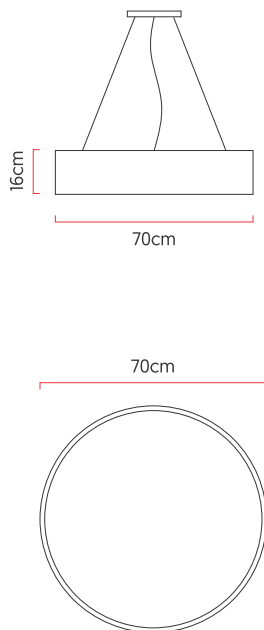

Opções de acabamentos

	22 Madeira Ébano		02 Madeira Freijo
	01 Madeira Imbuia		03 Madeira Nogueira
	17 Madeira Pinus		23 Madeira Platinum
	24 Madeira Rovere		15 Madeira Teca
	14 Cor Amarelo		13 Cor Azul Bebe
	10 Cor Azul Petróleo		05 Cor Branco
	06 Cor Cappuccino		20 Cor Chumbo
	19 Cor Cinza		08 Cor Cobre
	11 Cor Coral		07 Cor Marsala
	09 Cor Ouro		04 Cor Preto
	18 Cor Preto Brilho		12 Cor Rosa Chá
	16 Cor Verde Oliva