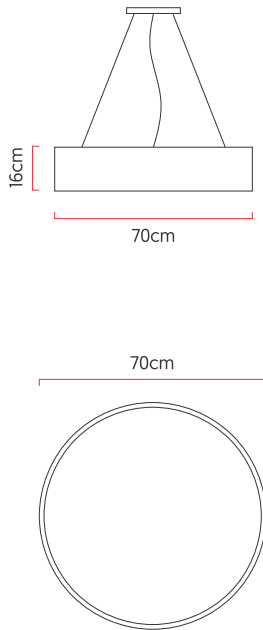

Opções de acabamentos

	01 Madeira Imbuia		02 Madeira Freijo
	03 Madeira Nogueira		04 Madeira Teca
	05 Madeira Pinus		06 Madeira Ébano
	07 Madeira Ébano Macassar		08 Madeira Platinum
	09 Madeira Rovere		10 Madeira Nogueira Linheira
	11 Madeira Cinamomo		12 Madeira Pau Ferro