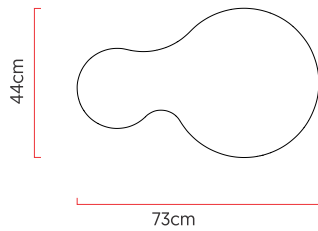

Opções de acabamentos

01
Madeira Imbuia

02
Madeira Freijo

03
Madeira Nogueira

04
Madeira Teca

05
Madeira Pinus

06
Madeira Ébano

07
Madeira Ébano Macassar

08
Madeira Platino

09
Madeira Rovere

10
Madeira Nogueira Linheira

11
Madeira Cinamomo

12
Madeira Pau Ferro