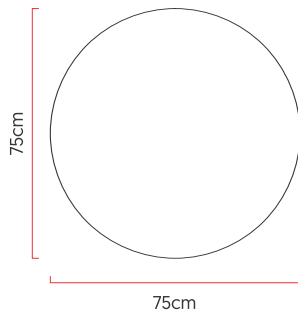

Referência: P60  
 Linha: Cônico  
 Categoria: Plafon  
 Descrição: Plafon Cônico REF P60  
 Dimensões:  
 • Altura: 23cm  
 • Diâmetro: 75cm

Peso: 6.000g  
 Material: Lâmina natural de madeira, MDF, Acrílico

Soquete: E27 6x [25W max. cada] Fluorescente ou LED lâmpadas não inclusa  
 Temperatura de Cor: De acordo com a lâmpada  
 CRI: De acordo com a lâmpada  
 Fluxo Luminoso: De acordo com a lâmpada  
 Lumens Entregue: De acordo com a lâmpada  
 Potência Total: De acordo com a lâmpada