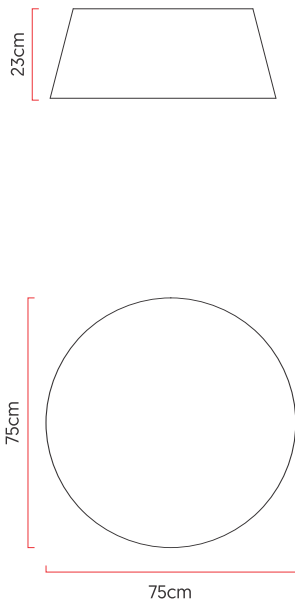

Opções de acabamentos

	22 Madeira Ébano		02 Madeira Freijo
	01 Madeira Imbuia		03 Madeira Nogueira
	17 Madeira Pinus		23 Madeira Platinum
	24 Madeira Rovere		15 Madeira Teca
	14 Cor Amarelo		13 Cor Azul Bebe
	10 Cor Azul Petróleo		05 Cor Branco
	06 Cor Cappuccino		20 Cor Chumbo
	19 Cor Cinza		08 Cor Cobre
	11 Cor Coral		07 Cor Marsala
	09 Cor Ouro		04 Cor Preto
	18 Cor Preto Brilho		12 Cor Rosa Chá
	16 Cor Verde Oliva