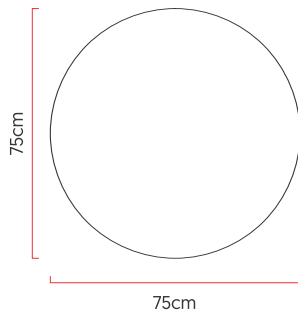

Opções de acabamentos

01
Madeira Imbuia

02
Madeira Freijo

03
Madeira Nogueira

04
Madeira Teca

05
Madeira Pinus

06
Madeira Ébano

07
Madeira Ébano Macassar

08
Madeira Platino

09
Madeira Rovere

10
Madeira Nogueira Linheira

11
Madeira Cinamomo

12
Madeira Pau Ferro