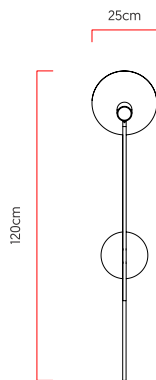

Opções de acabamentos

	01 Madeira Imbuia		02 Madeira Freijo
	03 Madeira Nogueira		04 Madeira Teca
	05 Madeira Pinus		06 Madeira Ébano
	07 Madeira Ébano Macassar		08 Madeira Platinum
	09 Madeira Rovere		10 Madeira Nogueira Linheira
	11 Madeira Cinamomo		12 Madeira Pau Ferro