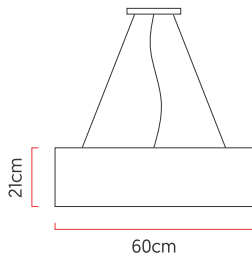

Opções de acabamentos

	01 Madeira Imbuia		02 Madeira Freijo
	03 Madeira Nogueira		04 Madeira Teca
	05 Madeira Pinus		06 Madeira Ébano
	07 Madeira Ébano Macassar		08 Madeira Platino
	09 Madeira Rovere		10 Madeira Nogueira Linheira
	11 Madeira Cinamomo		12 Madeira Pau Ferro