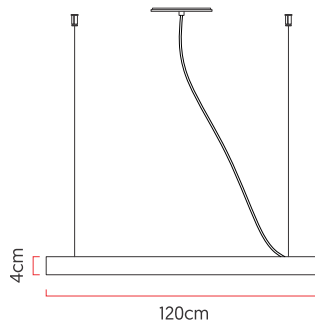

Opções de acabamentos

	01 Madeira Imbuia		02 Madeira Freijo
	03 Madeira Nogueira		04 Madeira Teca
	05 Madeira Pinus		06 Madeira Ébano
	07 Madeira Ébano Macassar		08 Madeira Platino
	09 Madeira Rovere		10 Madeira Nogueira Linheira
	11 Madeira Cinamomo		12 Madeira Pau Ferro