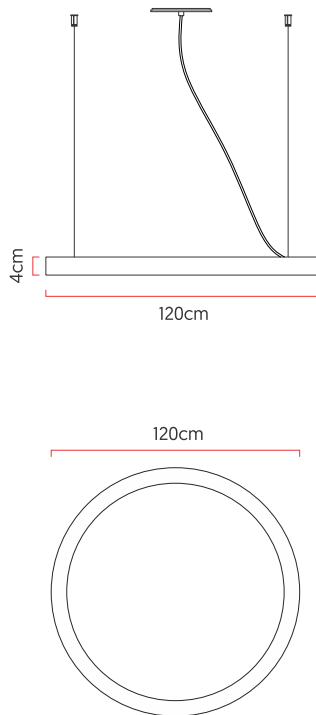

Opções de acabamentos

	22 Madeira Ébano		02 Madeira Freijo
	01 Madeira Imbuia		03 Madeira Nogueira
	17 Madeira Pinus		23 Madeira Platinum
	24 Madeira Rovere		15 Madeira Teca
	14 Cor Amarelo		13 Cor Azul Bebe
	10 Cor Azul Petróleo		05 Cor Branco
	06 Cor Cappuccino		20 Cor Chumbo
	19 Cor Cinza		08 Cor Cobre
	11 Cor Coral		07 Cor Marsala
	09 Cor Ouro		04 Cor Preto
	18 Cor Preto Brilho		12 Cor Rosa Chá
	16 Cor Verde Oliva