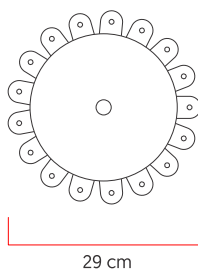

Opções de acabamentos

	01 Madeira Imbuia		02 Madeira Freijo
	03 Madeira Nogueira		04 Madeira Teca
	05 Madeira Pinus		06 Madeira Ébano
	07 Madeira Ébano Macassar		08 Madeira Platinum
	09 Madeira Rovere		10 Madeira Nogueira Linheira
	11 Madeira Cinamomo		12 Madeira Pau Ferro