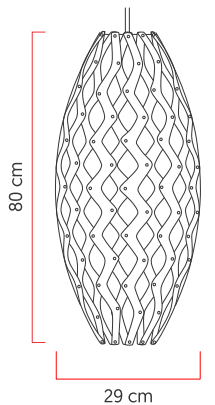

Opções de acabamentos

	01 Madeira Imbuia		02 Madeira Freijo
	03 Madeira Nogueira		04 Madeira Teca
	05 Madeira Pinus		06 Madeira Ébano
	07 Madeira Ébano Macassar		08 Madeira Platinum
	09 Madeira Rovere		10 Madeira Nogueira Linheira
	11 Madeira Cinamomo		12 Madeira Pau Ferro