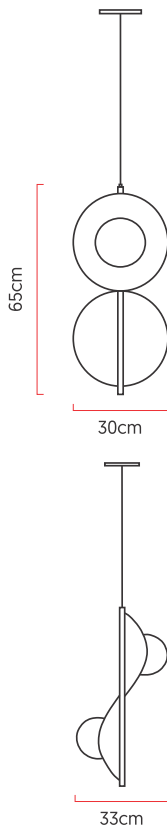

Referência: 1306
 Linha: Madame
 Categoria: Pendente
 Descrição: Pendente Madame REF 1306
 Dimensões:
 • Altura: 65cm
 • Largura: 30cm
 • Profundidade: 33cm

Peso: 3.000g
 Material: Lâmina natural de madeira, Cabos de aço, Aço carbono, Vidro

Soquete: E27 2x [25W max. cada] Fluorescente ou LED lâmpadas não inclusa
 Temperatura de Cor: De acordo com a lâmpada
 CRI: De acordo com a lâmpada
 Fluxo Luminoso: De acordo com a lâmpada
 Lumens Entregue: De acordo com a lâmpada
 Potência Total: De acordo com a lâmpada

Tensão de Entrada: 110V - 220V
 Frequência de Entrada: 60 Hz
 Isolamento: Classe II
 Proibido o uso de lâmpadas incandescente

Cabos de sustentação padrão 200cm [outras medidas consulte-nos]
 Globo de vidro de 15cm de diâmetro

Opções de acabamentos

	01 Madeira Imbuia		02 Madeira Freijo
	03 Madeira Nogueira		04 Madeira Teca
	05 Madeira Pinus		06 Madeira Ébano
	07 Madeira Ébano Macassar		08 Madeira Platium
	09 Madeira Rovere		10 Madeira Nogueira Linheira
	11 Madeira Cinamomo		12 Madeira Pau Ferro