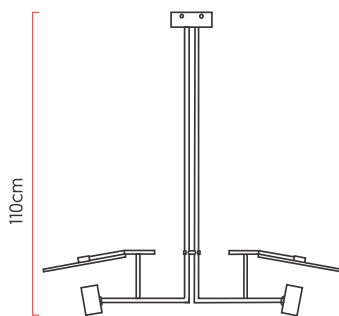

Opções de acabamentos

	22 Madeira Ébano		02 Madeira Freijo
	01 Madeira Imbuia		03 Madeira Nogueira
	17 Madeira Pinus		23 Madeira Platinum
	24 Madeira Rovere		15 Madeira Teca
	14 Cor Amarelo		13 Cor Azul Bebe
	10 Cor Azul Petróleo		05 Cor Branco
	06 Cor Cappuccino		20 Cor Chumbo
	19 Cor Cinza		08 Cor Cobre
	11 Cor Coral		07 Cor Marsala
	09 Cor Ouro		04 Cor Preto
	18 Cor Preto Brilho		12 Cor Rosa Chá
	16 Cor Verde Oliva