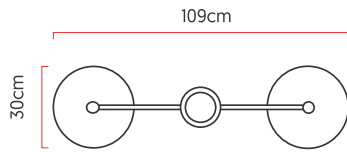

Opções de acabamentos

01
Madeira Imbuia

02
Madeira Freijo

03
Madeira Nogueira

04
Madeira Teca

05
Madeira Pinus

06
Madeira Ébano

07
Madeira Ébano Macassar

08
Madeira Platinum

09
Madeira Rovere

10
Madeira Nogueira Linheira

11
Madeira Cinamomo

12
Madeira Pau Ferro