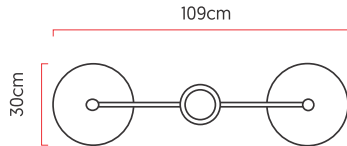

Opções de acabamentos

	22 Madeira Ébano		02 Madeira Freijo
	01 Madeira Imbuia		03 Madeira Nogueira
	17 Madeira Pinus		23 Madeira Platinum
	24 Madeira Rovere		15 Madeira Teca
	14 Cor Amarelo		13 Cor Azul Bebe
	10 Cor Azul Petróleo		05 Cor Branco
	06 Cor Cappuccino		20 Cor Chumbo
	19 Cor Cinza		08 Cor Cobre
	11 Cor Coral		07 Cor Marsala
	09 Cor Ouro		04 Cor Preto
	18 Cor Preto Brilho		12 Cor Rosa Chá
	16 Cor Verde Oliva