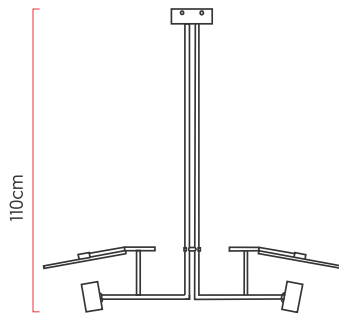

Opções de acabamentos

01
Madeira Imbuia

02
Madeira Freijo

03
Madeira Nogueira

04
Madeira Teca

05
Madeira Pinus

06
Madeira Ébano

07
Madeira Ébano Macassar

08
Madeira Platinum

09
Madeira Rovere

10
Madeira Nogueira Linheira

11
Madeira Cinamomo

12
Madeira Pau Ferro