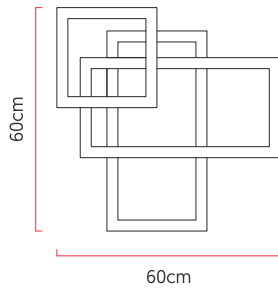

Opções de acabamentos

01
Madeira Imbuia

02
Madeira Freijo

03
Madeira Nogueira

04
Madeira Teca

05
Madeira Pinus

06
Madeira Ébano

07
Madeira Ébano Macassar

08
Madeira Platinum

09
Madeira Rovere

10
Madeira Nogueira Linheira

11
Madeira Cinamomo

12
Madeira Pau Ferro