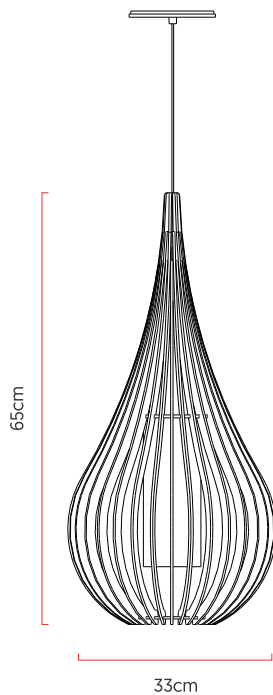

Opções de acabamentos

	01 Madeira Imbuia		02 Madeira Freijo
	03 Madeira Nogueira		04 Madeira Teca
	05 Madeira Pinus		06 Madeira Ébano
	07 Madeira Ébano Macassar		08 Madeira Platinum
	09 Madeira Rovere		10 Madeira Nogueira Linheira
	11 Madeira Cinamomo		12 Madeira Pau Ferro