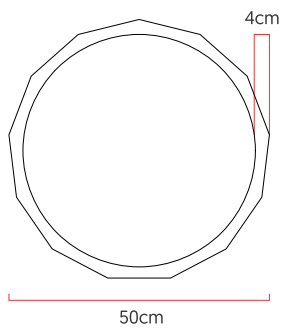

Opções de acabamentos

01
Madeira Imbuia

02
Madeira Freijo

03
Madeira Nogueira

04
Madeira Teca

05
Madeira Pinus

06
Madeira Ébano

07
Madeira Ébano Macassar

08
Madeira Platina

09
Madeira Rovere

10
Madeira Nogueira Linheira

11
Madeira Cinamomo

12
Madeira Pau Ferro