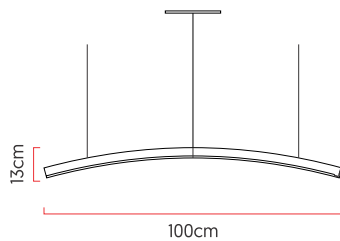

Referência: 901  
 Linha: Led  
 Categoria: Pendente  
 Descrição: Pendente Led REF 901  
 Dimensões:  
 • Altura: 13cm  
 • Largura: 100cm  
 • Profundidade: 5cm

Peso: 1.500g  
 Material: Lâmina natural de madeira, MDF, Acrílico, Cabos de aço

Fita de LED integrada 1x driver alojado na canopla ou forro  
 Temperatura de cor: 3000k  
 CRI: 90  
 Fluxo luminoso: 1428 lm  
 Lumens entregues: 673 lm  
 Potência total: 19w  
 Tensão de Entrada: 110V - 220V  
 Frequência de Entrada: 60 Hz  
 Isolamento: Classe II

Cabos de sustentação padrão 200cm (outras medidas consulte-nos)