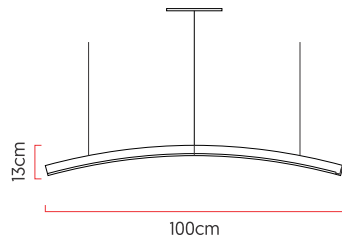

Opções de acabamentos

	01 Madeira Imbuia		02 Madeira Freijo
	03 Madeira Nogueira		04 Madeira Teca
	05 Madeira Pinus		06 Madeira Ébano
	07 Madeira Ébano Macassar		08 Madeira Platinum
	09 Madeira Rovere		10 Madeira Nogueira Linheira
	11 Madeira Cinamomo		12 Madeira Pau Ferro