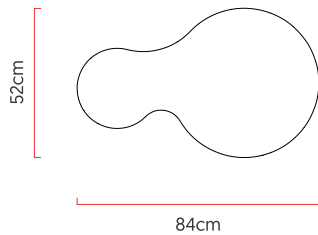

Opções de acabamentos

01
Madeira Imbuia

02
Madeira Freijo

03
Madeira Nogueira

04
Madeira Teca

05
Madeira Pinus

06
Madeira Ébano

07
Madeira Ébano Macassar

08
Madeira Platinum

09
Madeira Rovere

10
Madeira Nogueira Linheira

11
Madeira Cinamomo

12
Madeira Pau Ferro