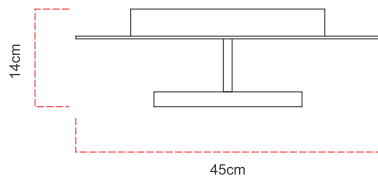

Referência: P81
 Linha: Radiance
 Categoria: Plafon
 Descrição: Plafon Radiance REF P81
 Dimensões:
 • Altura: 14cm
 • Diâmetro: 45cm

Peso: 3,500g
 Material: Lâmina natural de madeira, Aço carbono

Fita de LED integrada 1x driver alojado na luminária ou forro
 Temperatura de cor: 3000k
 CRI: 90
 Fluxo luminoso: 940 lm
 Lumens entregues: 470 lm
 Potência total: 25w
 Tensão de Entrada: 110V - 220V
 Frequência de Entrada: 60 Hz
 Isolamento: Classe II