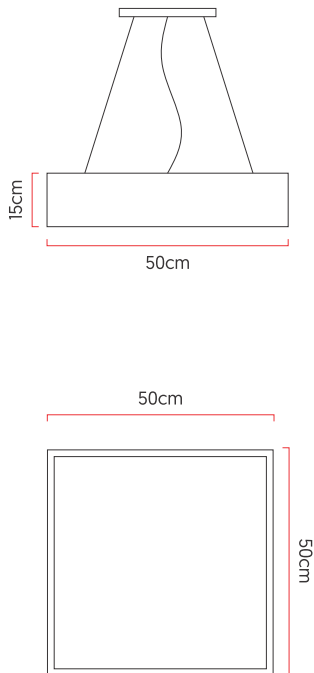

Opções de acabamentos

	01 Madeira Imbuia		02 Madeira Freijo
	03 Madeira Nogueira		04 Madeira Teca
	05 Madeira Pinus		06 Madeira Ébano
	07 Madeira Ébano Macassar		08 Madeira Platinum
	09 Madeira Rovere		10 Madeira Nogueira Linheira
	11 Madeira Cinamomo		12 Madeira Pau Ferro