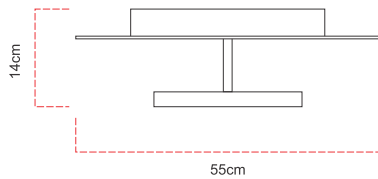

Referência: P80
 Linha: Radiance
 Categoria: Plafon
 Descrição: Plafon Radiance REF P80
 Dimensões:
 • Altura: 14cm
 • Diâmetro: 55cm

Peso: 3.700g
 Material: Lâmina natural de madeira, Aço carbono

Fita de LED integrada 1x driver alojado na luminária ou forro
 Temperatura de cor: 3000k
 CRI: 90
 Fluxo luminoso: 940 lm
 Lumens entregues: 470 lm
 Potência total: 25w
 Tensão de Entrada: 110V - 220V
 Frequência de Entrada: 60 Hz
 Isolamento: Classe II