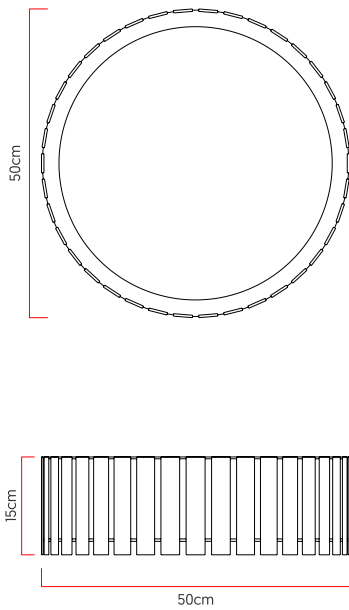

Opções de acabamentos

	01 Madeira Imbuia		02 Madeira Freijo
	03 Madeira Nogueira		04 Madeira Teca
	05 Madeira Pinus		06 Madeira Ébano
	07 Madeira Ébano Macassar		08 Madeira Platinum
	09 Madeira Rovere		10 Madeira Nogueira Linheira
	11 Madeira Cinamomo		12 Madeira Pau Ferro