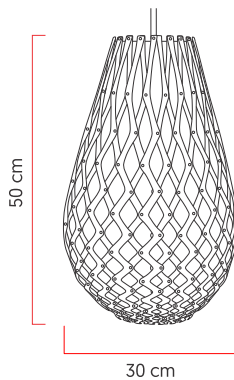

Opções de acabamentos

	01 Madeira Imbuia		02 Madeira Freijo
	03 Madeira Nogueira		04 Madeira Teca
	05 Madeira Pinus		06 Madeira Ébano
	07 Madeira Ébano Macassar		08 Madeira Platinum
	09 Madeira Rovere		10 Madeira Nogueira Linheira
	11 Madeira Cinamomo		12 Madeira Pau Ferro