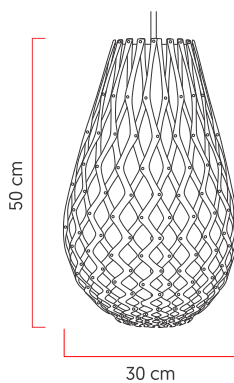

Opções de acabamentos

01
Madeira Imbuia

02
Madeira Freijo

03
Madeira Nogueira

04
Madeira Teca

05
Madeira Pinus

06
Madeira Ébano

07
Madeira Ébano Macassar

08
Madeira Platinum

09
Madeira Rovere

10
Madeira Nogueira Linheira

11
Madeira Cinamomo

12
Madeira Pau Ferro