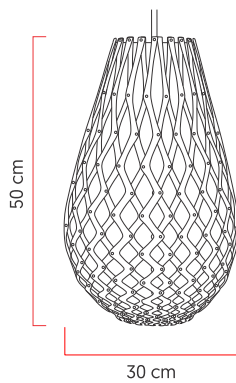

Opções de acabamentos

22 Madeira Ébano	02 Madeira Freijo
01 Madeira Imbuia	03 Madeira Nogueira
17 Madeira Pinus	23 Madeira Platinum
24 Madeira Rovere	15 Madeira Teca
14 Cor Amarelo	13 Cor Azul Bebe
10 Cor Azul Petróleo	05 Cor Branco
06 Cor Cappuccino	20 Cor Chumbo
19 Cor Cinza	08 Cor Cobre
11 Cor Coral	07 Cor Marsala
09 Cor Ouro	04 Cor Preto
18 Cor Preto Brilho	12 Cor Rosa Chá
16 Cor Verde Oliva