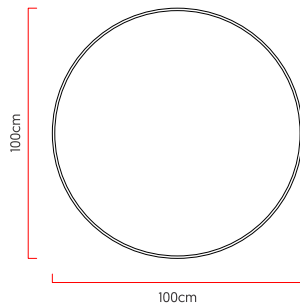

Opções de acabamentos

01
Madeira Imbuia

02
Madeira Freijo

03
Madeira Nogueira

04
Madeira Teca

05
Madeira Pinus

06
Madeira Ébano

07
Madeira Ébano Macassar

08
Madeira Platinum

09
Madeira Rovere

10
Madeira Nogueira Linheira

11
Madeira Cinamomo

12
Madeira Pau Ferro