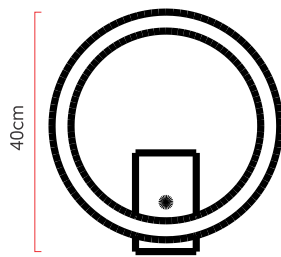

Opções de acabamentos

01
Madeira Imbuia

02
Madeira Freijo

03
Madeira Nogueira

04
Madeira Teca

05
Madeira Pinus

06
Madeira Ébano

07
Madeira Ébano Macassar

08
Madeira Platinum

09
Madeira Rovere

10
Madeira Nogueira Linheira

11
Madeira Cinamomo

12
Madeira Pau Ferro