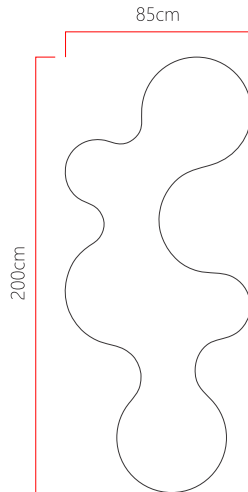

Opções de acabamentos

	01 Madeira Imbuia		02 Madeira Freijo
	03 Madeira Nogueira		04 Madeira Teca
	05 Madeira Pinus		06 Madeira Ébano
	07 Madeira Ébano Macassar		08 Madeira Platinum
	09 Madeira Rovere		10 Madeira Nogueira Linheira
	11 Madeira Cinamomo		12 Madeira Pau Ferro