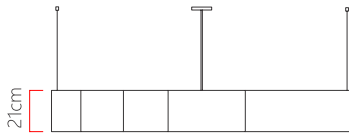

Opções de acabamentos

	01 Madeira Imbuia		02 Madeira Freijo
	03 Madeira Nogueira		04 Madeira Teca
	05 Madeira Pinus		06 Madeira Ébano
	07 Madeira Ébano Macassar		08 Madeira Platinum
	09 Madeira Rovere		10 Madeira Nogueira Linheira
	11 Madeira Cinamomo		12 Madeira Pau Ferro