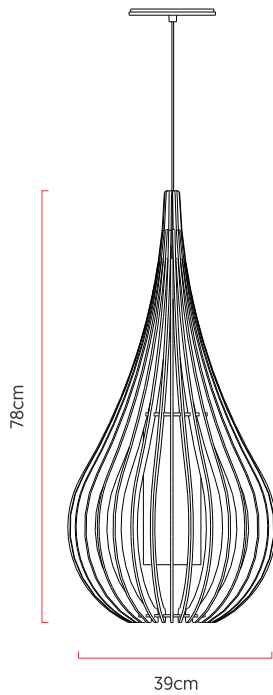

Opções de acabamentos

	01 Madeira Imbuia		02 Madeira Freijo
	03 Madeira Nogueira		04 Madeira Teca
	05 Madeira Pinus		06 Madeira Ébano
	07 Madeira Ébano Macassar		08 Madeira Platinum
	09 Madeira Rovere		10 Madeira Nogueira Linheira
	11 Madeira Cinamomo		12 Madeira Pau Ferro