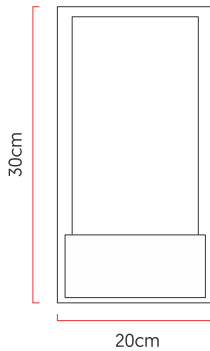

Opções de acabamentos

01
Madeira Imbuia

02
Madeira Freijo

03
Madeira Nogueira

04
Madeira Teca

05
Madeira Pinus

06
Madeira Ébano

07
Madeira Ébano Macassar

08
Madeira Platinum

09
Madeira Rovere

10
Madeira Nogueira Linheira

11
Madeira Cinamomo

12
Madeira Pau Ferro