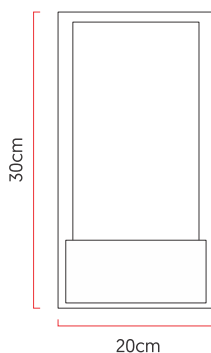

Opções de acabamentos

	22 Madeira Ébano		02 Madeira Freijo
	01 Madeira Imbuia		03 Madeira Nogueira
	17 Madeira Pinus		23 Madeira Platinum
	24 Madeira Rovere		15 Madeira Teca
	14 Cor Amarelo		13 Cor Azul Bebe
	10 Cor Azul Petróleo		05 Cor Branco
	06 Cor Cappuccino		20 Cor Chumbo
	19 Cor Cinza		08 Cor Cobre
	11 Cor Coral		07 Cor Marsala
	09 Cor Ouro		04 Cor Preto
	18 Cor Preto Brilho		12 Cor Rosa Chá
	16 Cor Verde Oliva