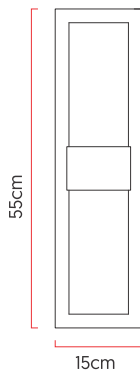

Opções de acabamentos

	01 Madeira Imbuia		02 Madeira Freijo
	03 Madeira Nogueira		04 Madeira Teca
	05 Madeira Pinus		06 Madeira Ébano
	07 Madeira Ébano Macassar		08 Madeira Platinum
	09 Madeira Rovere		10 Madeira Nogueira Linheira
	11 Madeira Cinamomo		12 Madeira Pau Ferro