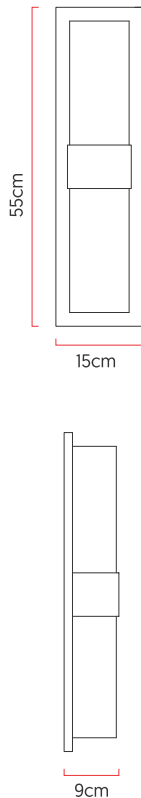

Referência: AR10  
 Linha: Clean  
 Categoria: Arandela  
 Descrição: Arandela Clean REF AR10  
 Dimensões:  
 • Altura: 55cm  
 • Largura: 15cm  
 • Profundidade: 9cm

Peso: 1.200g  
 Material: Lâmina natural de madeira, MDF, Acrílico

Soquete: E27 2x (25W max. cada) Fluorescente ou LED lâmpadas não inclusa  
 Temperatura de Cor: De acordo com a lâmpada  
 CRI: De acordo com a lâmpada  
 Fluxo Luminoso: De acordo com a lâmpada  
 Lumens Entregue: De acordo com a lâmpada  
 Potência Total: De acordo com a lâmpada

### Opções de acabamentos

	22 Madeira Ébano		02 Madeira Freijo
	01 Madeira Imbuia		03 Madeira Nogueira
	17 Madeira Pinus		23 Madeira Platinum
	24 Madeira Rovere		15 Madeira Teca
	14 Cor Amarelo		13 Cor Azul Bebe
	10 Cor Azul Petróleo		05 Cor Branco
	06 Cor Cappuccino		20 Cor Chumbo
	19 Cor Cinza		08 Cor Cobre
	11 Cor Coral		07 Cor Marsala
	09 Cor Ouro		04 Cor Preto
	18 Cor Preto Brilho		12 Cor Rosa Chá
	16 Cor Verde Oliva		