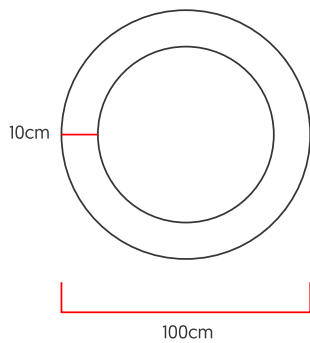

Opções de acabamentos

	01 Madeira Imbuia		02 Madeira Freijo
	03 Madeira Nogueira		04 Madeira Teca
	05 Madeira Pinus		06 Madeira Ébano
	07 Madeira Ébano Macassar		08 Madeira Platinum
	09 Madeira Rovere		10 Madeira Nogueira Linheira
	11 Madeira Cinamomo		12 Madeira Pau Ferro