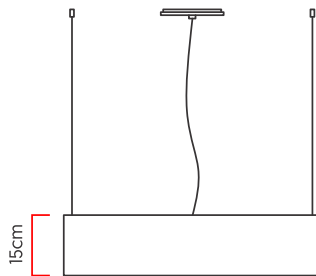

Opções de acabamentos

	01 Madeira Imbuia		02 Madeira Freijo
	03 Madeira Nogueira		04 Madeira Teca
	05 Madeira Pinus		06 Madeira Ébano
	07 Madeira Ébano Macassar		08 Madeira Platinum
	09 Madeira Rovere		10 Madeira Nogueira Linheira
	11 Madeira Cinamomo		12 Madeira Pau Ferro