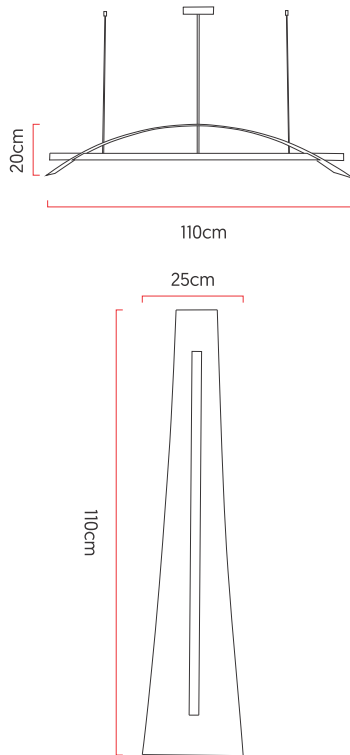

Referência: 360
 Linha: Wave
 Categoria: Pendente
 Descrição: Pendente Wave REF 360
 Dimensões:
 • Altura: 20cm
 • Largura: 110cm
 • Profundidade: 25cm

Peso: 2.800g
 Material: Lâmina natural de madeira, Acrílico, Cabos de aço, Aço carbono

Fita de LED integrada 1x driver alojado na canopla ou forro
 Temperatura de cor: 3000k
 CRI: 90
 Fluxo luminoso: 1573 lm
 Lumens entregues: 741 lm
 Potência total: 21w
 Tensão de Entrada: 110V - 220V
 Frequência de Entrada: 60 Hz
 Isolamento: Classe II

Cabos de sustentação padrão 200cm (outras medidas consulte-nos)

Opções de acabamentos

	01 Madeira Imbuia		02 Madeira Freijo
	03 Madeira Nogueira		04 Madeira Teca
	05 Madeira Pinus		06 Madeira Ébano
	07 Madeira Ébano Macassar		08 Madeira Platinum
	09 Madeira Rovere		10 Madeira Nogueira Linheira
	11 Madeira Cinamomo		12 Madeira Pau Ferro