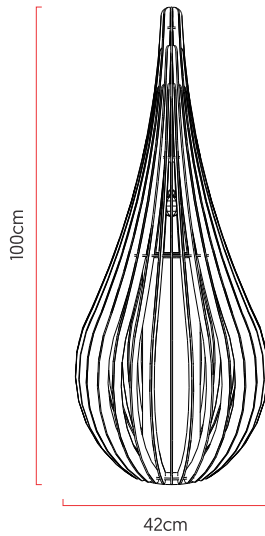

Opções de acabamentos

	01 Madeira Imbuia		02 Madeira Freijo
	03 Madeira Nogueira		04 Madeira Teca
	05 Madeira Pinus		06 Madeira Ébano
	07 Madeira Ébano Macassar		08 Madeira Platinum
	09 Madeira Rovere		10 Madeira Nogueira Linheira
	11 Madeira Cinamomo		12 Madeira Pau Ferro