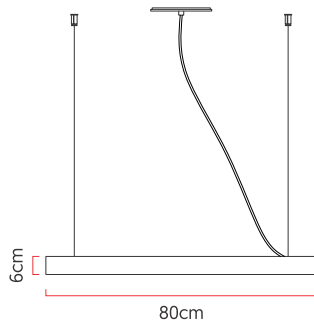

Referência: 874  
 Linha: Led  
 Categoria: Pendente  
 Descrição: Pendente Led REF 874  
 Dimensões:  
 • Altura: 6cm  
 • Profundidade: 7cm  
 • Diâmetro: 80cm

Peso: 3.500g  
 Material: Lâmina natural de madeira, MDF, Acrílico, Cabos de aço

Fita de LED integrada 1x driver alojado na canopla ou forro  
 Temperatura de cor: 3000k  
 CRI: 90  
 Fluxo luminoso: 3589 lm  
 Lumens entregues: 1691 lm  
 Potência total: 48w  
 Tensão de Entrada: 110V - 220V  
 Frequência de Entrada: 60 Hz  
 Isolamento: Classe II

Cabos de sustentação padrão 200cm (outras medidas consulte-nos)