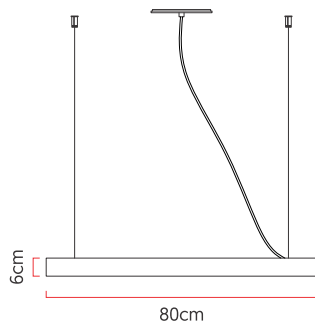

Opções de acabamentos

	01 Madeira Imbuia		02 Madeira Freijo
	03 Madeira Nogueira		04 Madeira Teca
	05 Madeira Pinus		06 Madeira Ébano
	07 Madeira Ébano Macassar		08 Madeira Platinum
	09 Madeira Rovere		10 Madeira Nogueira Linheira
	11 Madeira Cinamomo		12 Madeira Pau Ferro