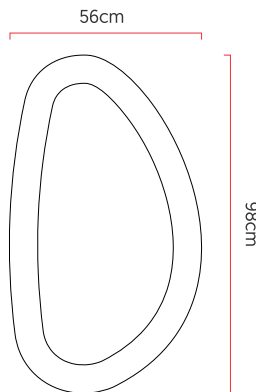

Opções de acabamentos

	01 Madeira Imbuia		02 Madeira Freijo
	03 Madeira Nogueira		04 Madeira Teca
	05 Madeira Pinus		06 Madeira Ébano
	07 Madeira Ébano Macassar		08 Madeira Platinum
	09 Madeira Rovere		10 Madeira Nogueira Linheira
	11 Madeira Cinamomo		12 Madeira Pau Ferro