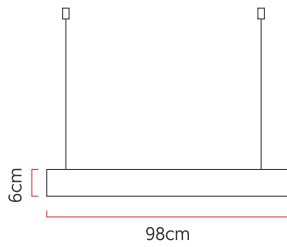

Opções de acabamentos

	01 Madeira Imbuia		02 Madeira Freijo
	03 Madeira Nogueira		04 Madeira Teca
	05 Madeira Pinus		06 Madeira Ébano
	07 Madeira Ébano Macassar		08 Madeira Platinum
	09 Madeira Rovere		10 Madeira Nogueira Linheira
	11 Madeira Cinamomo		12 Madeira Pau Ferro