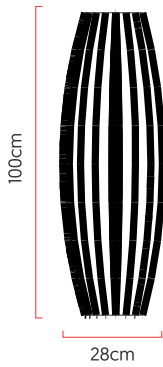

Opções de acabamentos

	01 Madeira Imbuia		02 Madeira Freijo
	03 Madeira Nogueira		04 Madeira Teca
	05 Madeira Pinus		06 Madeira Ébano
	07 Madeira Ébano Macassar		08 Madeira Platinum
	09 Madeira Rovere		10 Madeira Nogueira Linheira
	11 Madeira Cinamomo		12 Madeira Pau Ferro