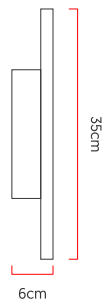

Referência: AR145
 Linha: Stone
 Categoria: Arandela
 Descrição: Arandela Stone REF AR145
 Dimensões:
 • Profundidade: 6cm
 • Diâmetro: 35cm

Peso: 0.000g
 Material: Lâmina natural de madeira, MDF, Acrílico, Lamina de pedra

Fita de LED integrada 1x driver alojado na luminária
 Temperatura de cor: 3000k
 CRI: 90
 Fluxo luminoso: 1716 lm
 Lumens entregues: 808 lm
 Potência total: 23w
 Tensão de Entrada: 110V - 220V
 Frequência de Entrada: 60 Hz
 Isolamento: Classe II