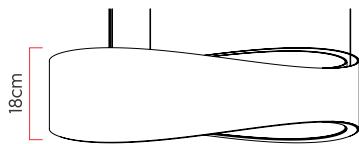

Referência: 981
 Linha: Angular
 Categoria: Pendente
 Descrição: Pendente Angular REF 981
 Dimensões:
 • Altura: 12cm
 • Diâmetro: 80cm

Peso: 0,000g
 Material: Lâmina natural de madeira, MDF, Cabos de aço

Fita de LED integrada 1x driver alojado na canopla ou forro
 Temperatura de cor: 3000k
 CRI: 90
 Tensão de Entrada: 110V - 220V
 Frequência de Entrada: 60 Hz
 Isolamento: Classe II

Cabos de sustentação padrão 200cm [outras medidas consulte-nos]