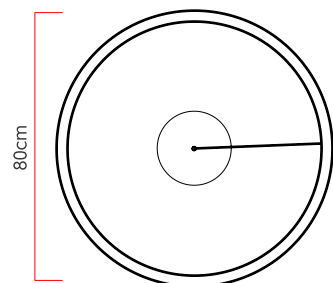

Referência: 981
 Linha: Angular
 Categoria: Pendente
 Descrição: Pendente Angular REF 981
 Dimensões:
 • Altura: 12cm
 • Diâmetro: 80cm

Peso: 0,000g
 Material: Lâmina natural de madeira, MDF, Cabos de aço

Fita de LED integrada 1x driver alojado na canopla ou forro
 Temperatura de cor: 3000k
 CRI: 90
 Tensão de Entrada: 110V - 220V
 Frequência de Entrada: 60 Hz
 Isolamento: Classe II

Cabos de sustentação padrão 200cm [outras medidas consulte-nos]