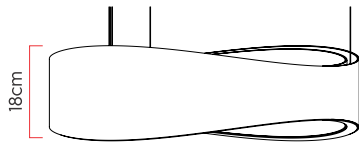

Referência: 981
 Linha: Angular
 Categoria: Pendente
 Descrição: Pendente Angular REF 981
 Dimensões:
 • Altura: 12cm
 • Diâmetro: 80cm

Peso: 0,000g
 Material: Lâmina natural de madeira, MDF, Cabos de aço

Fita de LED integrada 1x driver alojado na canopla ou forro
 Temperatura de cor: 3000k
 CRI: 90
 Tensão de Entrada: 110V - 220V
 Frequência de Entrada: 60 Hz
 Isolamento: Classe II

Cabos de sustentação padrão 200cm [outras medidas consulte-nos]