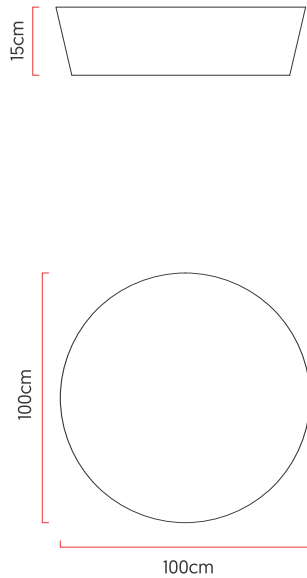

Opções de acabamentos

	01 Madeira Imbuia		02 Madeira Freijo
	03 Madeira Nogueira		04 Madeira Teca
	05 Madeira Pinus		06 Madeira Ébano
	07 Madeira Ébano Macassar		08 Madeira Platinum
	09 Madeira Rovere		10 Madeira Nogueira Linheira
	11 Madeira Cinamomo		12 Madeira Pau Ferro