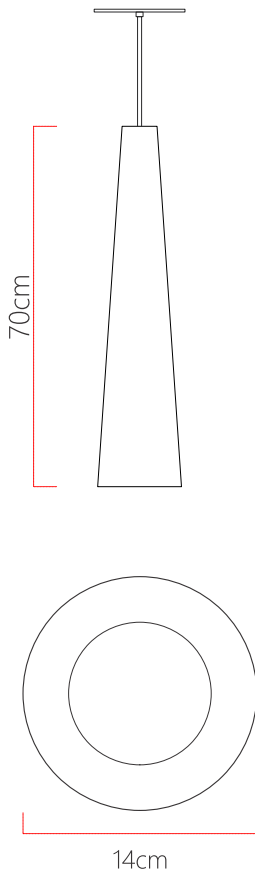

Opções de acabamentos

	01 Madeira Imbuia		02 Madeira Freijo
	03 Madeira Nogueira		04 Madeira Teca
	05 Madeira Pinus		06 Madeira Ébano
	07 Madeira Ébano Macassar		08 Madeira Platinum
	09 Madeira Rovere		10 Madeira Nogueira Linheira
	11 Madeira Cinamomo		12 Madeira Pau Ferro