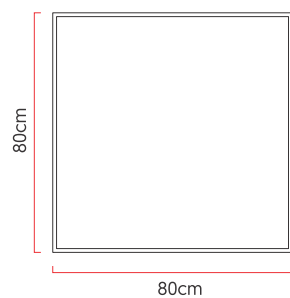

Opções de acabamentos

	01 Madeira Imbuia		02 Madeira Freijo
	03 Madeira Nogueira		04 Madeira Teca
	05 Madeira Pinus		06 Madeira Ébano
	07 Madeira Ébano Macassar		08 Madeira Platinum
	09 Madeira Rovere		10 Madeira Nogueira Linheira
	11 Madeira Cinamomo		12 Madeira Pau Ferro