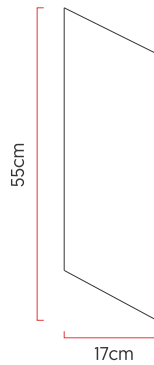

Opções de acabamentos

	01 Madeira Imbuia		02 Madeira Freijo
	03 Madeira Nogueira		04 Madeira Teca
	05 Madeira Pinus		06 Madeira Ébano
	07 Madeira Ébano Macassar		08 Madeira Platinum
	09 Madeira Rovere		10 Madeira Nogueira Linheira
	11 Madeira Cinamomo		12 Madeira Pau Ferro