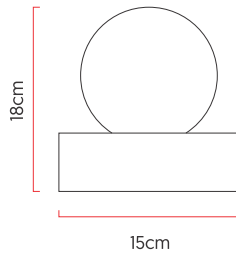

Opções de acabamentos

01
Madeira Imbuia

02
Madeira Freijo

03
Madeira Nogueira

04
Madeira Teca

05
Madeira Pinus

06
Madeira Ébano

07
Madeira Ébano Macassar

08
Madeira Platinum

09
Madeira Rovere

10
Madeira Nogueira Linheira

11
Madeira Cinamomo

12
Madeira Pau Ferro