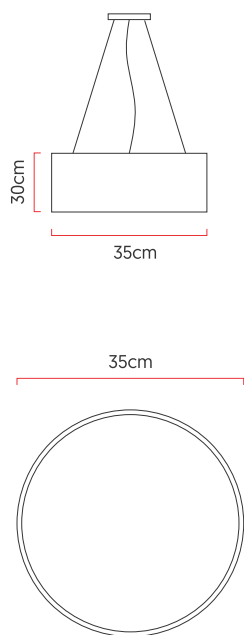

22 Madeira Ébano		02 Madeira Freijo
	01 Madeira Imbuia		03 Madeira Nogueira
	17 Madeira Pinus		23 Madeira Platinum
	24 Madeira Rovere		15 Madeira Teca
	14 Cor Amarelo		13 Cor Azul Bebe
	10 Cor Azul Petróleo		05 Cor Branco
	06 Cor Cappuccino		20 Cor Chumbo
	19 Cor Cinza		08 Cor Cobre
	11 Cor Coral		07 Cor Marsala
	09 Cor Ouro		04 Cor Preto
	18 Cor Preto Brilho		12 Cor Rosa Chá
	16 Cor Verde Oliva