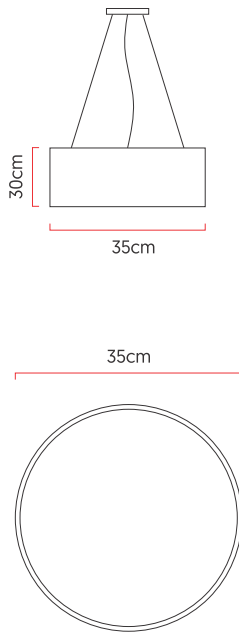

Opções de acabamentos

	01 Madeira Imbuia		02 Madeira Freijo
	03 Madeira Nogueira		04 Madeira Teca
	05 Madeira Pinus		06 Madeira Ébano
	07 Madeira Ébano Macassar		08 Madeira Platinum
	09 Madeira Rovere		10 Madeira Nogueira Linheira
	11 Madeira Cinamomo		12 Madeira Pau Ferro