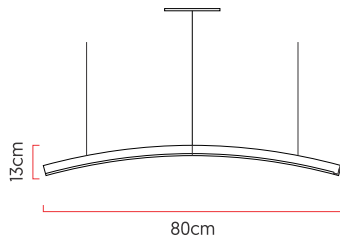

Referência: 900  
 Linha: Led  
 Categoria: Pendente  
 Descrição: Pendente Led REF 900  
 Dimensões:  
 • Altura: 8cm  
 • Largura: 80cm  
 • Profundidade: 5cm

Peso: 1.200g  
 Material: Lâmina natural de madeira, MDF, Acrílico, Cabos de aço

Fita de LED integrada 1x driver alojado na canopla ou forro  
 Temperatura de cor: 3000k  
 CRI: 90  
 Fluxo luminoso: 1144 lm  
 Lumens entregues: 539 lm  
 Potência total: 15w  
 Tensão de Entrada: 110V - 220V  
 Frequência de Entrada: 60 Hz  
 Isolamento: Classe II

Cabos de sustentação padrão 200cm (outras medidas consulte-nos)