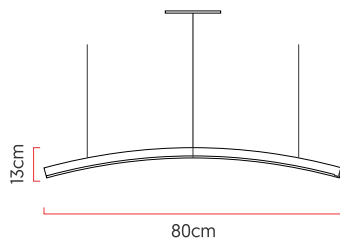

Opções de acabamentos

	22 Madeira Ébano		02 Madeira Freijo
	01 Madeira Imbuia		03 Madeira Nogueira
	17 Madeira Pinus		23 Madeira Platinum
	24 Madeira Rovere		15 Madeira Teca
	14 Cor Amarelo		13 Cor Azul Bebe
	10 Cor Azul Petróleo		05 Cor Branco
	06 Cor Cappuccino		20 Cor Chumbo
	19 Cor Cinza		08 Cor Cobre
	11 Cor Coral		07 Cor Marsala
	09 Cor Ouro		04 Cor Preto
	18 Cor Preto Brilho		12 Cor Rosa Chá
	16 Cor Verde Oliva