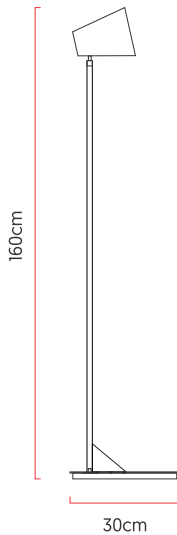

Opções de acabamentos

	22 Madeira Ébano		02 Madeira Freijo
	01 Madeira Imbuia		03 Madeira Nogueira
	17 Madeira Pinus		23 Madeira Platinum
	24 Madeira Rovere		15 Madeira Teca
	14 Cor Amarelo		13 Cor Azul Bebe
	10 Cor Azul Petróleo		05 Cor Branco
	06 Cor Cappuccino		20 Cor Chumbo
	19 Cor Cinza		08 Cor Cobre
	11 Cor Coral		07 Cor Marsala
	09 Cor Ouro		04 Cor Preto
	18 Cor Preto Brilho		12 Cor Rosa Chá
	16 Cor Verde Oliva