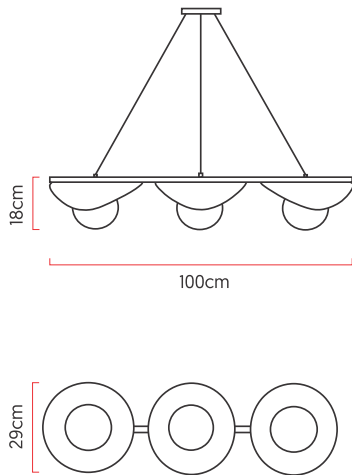

Opções de acabamentos

	22 Madeira Ébano		02 Madeira Freijo
	01 Madeira Imbuia		03 Madeira Nogueira
	17 Madeira Pinus		23 Madeira Platinum
	24 Madeira Rovere		15 Madeira Teca
	14 Cor Amarelo		13 Cor Azul Bebe
	10 Cor Azul Petróleo		05 Cor Branco
	06 Cor Cappuccino		20 Cor Chumbo
	19 Cor Cinza		08 Cor Cobre
	11 Cor Coral		07 Cor Marsala
	09 Cor Ouro		04 Cor Preto
	18 Cor Preto Brilho		12 Cor Rosa Chá
	16 Cor Verde Oliva