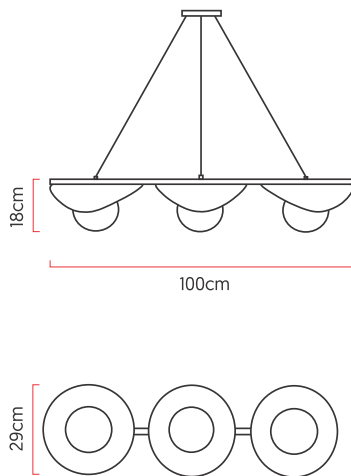

Referência: 1310
 Linha: Madame
 Categoria: Pendente
 Descrição: Pendente Madame REF 1310
 Dimensões:
 • Altura: 18cm
 • Largura: 100cm
 • Profundidade: 29cm

Peso: 3.500g
 Material: Lâmina natural de madeira, Cabos de aço, Aço carbono, Vidro

Soquete: E27 3x (25W max. cada) Fluorescente ou LED lâmpadas não inclusa
 Temperatura de Cor: De acordo com a lâmpada
 CRI: De acordo com a lâmpada
 Fluxo Luminoso: De acordo com a lâmpada
 Lumens Entregue: De acordo com a lâmpada
 Potência Total: De acordo com a lâmpada

Tensão de Entrada: 110V - 220V
 Frequência de Entrada: 60 Hz
 Isolamento: Classe II
 Proibido o uso de lâmpadas incandescente

Cabos de sustentação padrão 200cm (outras medidas consulte-nos)
 Globo de vidro de 15cm de diâmetro