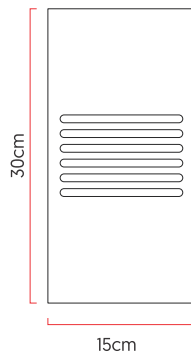

Opções de acabamentos

	22 Madeira Ébano		02 Madeira Freijo
	01 Madeira Imbuia		03 Madeira Nogueira
	17 Madeira Pinus		23 Madeira Platinum
	24 Madeira Rovere		15 Madeira Teca
	14 Cor Amarelo		13 Cor Azul Bebe
	10 Cor Azul Petróleo		05 Cor Branco
	06 Cor Cappuccino		20 Cor Chumbo
	19 Cor Cinza		08 Cor Cobre
	11 Cor Coral		07 Cor Marsala
	09 Cor Ouro		04 Cor Preto
	18 Cor Preto Brilho		12 Cor Rosa Chá
	16 Cor Verde Oliva