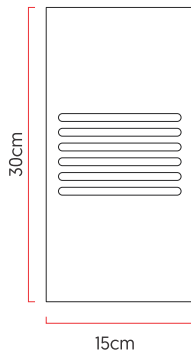

Opções de acabamentos

	01 Madeira Imbuia		02 Madeira Freijo
	03 Madeira Nogueira		04 Madeira Teca
	05 Madeira Pinus		06 Madeira Ébano
	07 Madeira Ébano Macassar		08 Madeira Platinum
	09 Madeira Rovere		10 Madeira Nogueira Linheira
	11 Madeira Cinamomo		12 Madeira Pau Ferro