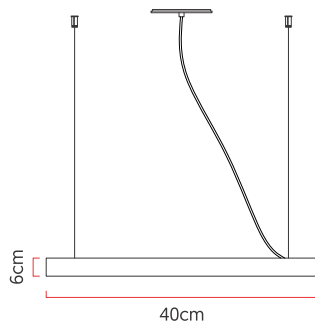

Opções de acabamentos

	01 Madeira Imbuia		02 Madeira Freijo
	03 Madeira Nogueira		04 Madeira Teca
	05 Madeira Pinus		06 Madeira Ébano
	07 Madeira Ébano Macassar		08 Madeira Platinum
	09 Madeira Rovere		10 Madeira Nogueira Linheira
	11 Madeira Cinamomo		12 Madeira Pau Ferro