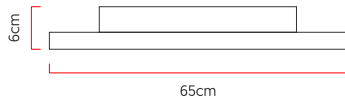

Opções de acabamentos

01
Madeira Imbuia

02
Madeira Freijo

03
Madeira Nogueira

04
Madeira Teca

05
Madeira Pinus

06
Madeira Ébano

07
Madeira Ébano Macassar

08
Madeira Platinum

09
Madeira Rovere

10
Madeira Nogueira Linheira

11
Madeira Cinamomo

12
Madeira Pau Ferro