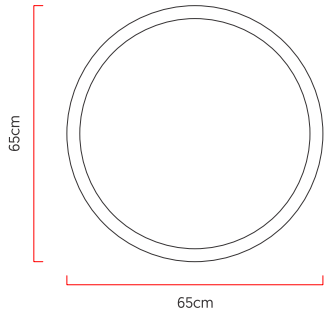

Opções de acabamentos

01
Madeira Imbuia

02
Madeira Freijo

03
Madeira Nogueira

04
Madeira Teca

05
Madeira Pinus

06
Madeira Ébano

07
Madeira Ébano Macassar

08
Madeira Platinum

09
Madeira Rovere

10
Madeira Nogueira Linheira

11
Madeira Cinamomo

12
Madeira Pau Ferro