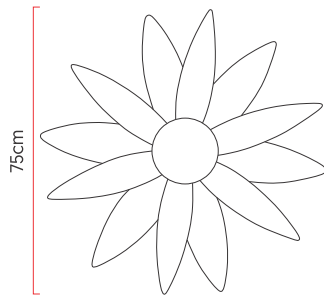

Opções de acabamentos

	01 Madeira Imbuia		02 Madeira Freijo
	03 Madeira Nogueira		04 Madeira Teca
	05 Madeira Pinus		06 Madeira Ébano
	07 Madeira Ébano Macassar		08 Madeira Platinum
	09 Madeira Rovere		10 Madeira Nogueira Linheira
	11 Madeira Cinamomo		12 Madeira Pau Ferro