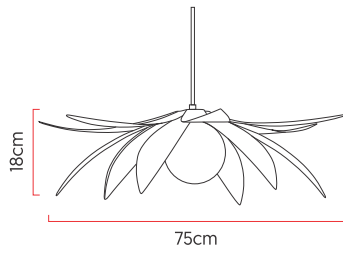

Referência: 1206
 Linha: Lírío
 Categoria: Pendente
 Descrição: Pendente Lírío REF 1206
 Dimensões:
 • Altura: 18cm
 • Largura: 75cm
 • Profundidade: 75cm

Peso: 3.000g
 Material: Lâmina natural de madeira, Vidro

Soquete: E27 1x (25W max. cada) Fluorescente ou LED lâmpadas não inclusa
 Temperatura de Cor: De acordo com a lâmpada
 CRI: De acordo com a lâmpada
 Fluxo Luminoso: De acordo com a lâmpada
 Lumens Entregue: De acordo com a lâmpada
 Potência Total: De acordo com a lâmpada

Tensão de Entrada: 110V - 220V
 Frequência de Entrada: 60 Hz
 Isolamento: Classe II
 Proibido o uso de lâmpadas incandescente

Cabos de sustentação padrão 200cm (outras medidas consulte-nos)
 Globo de vidro de 15cm de diâmetro